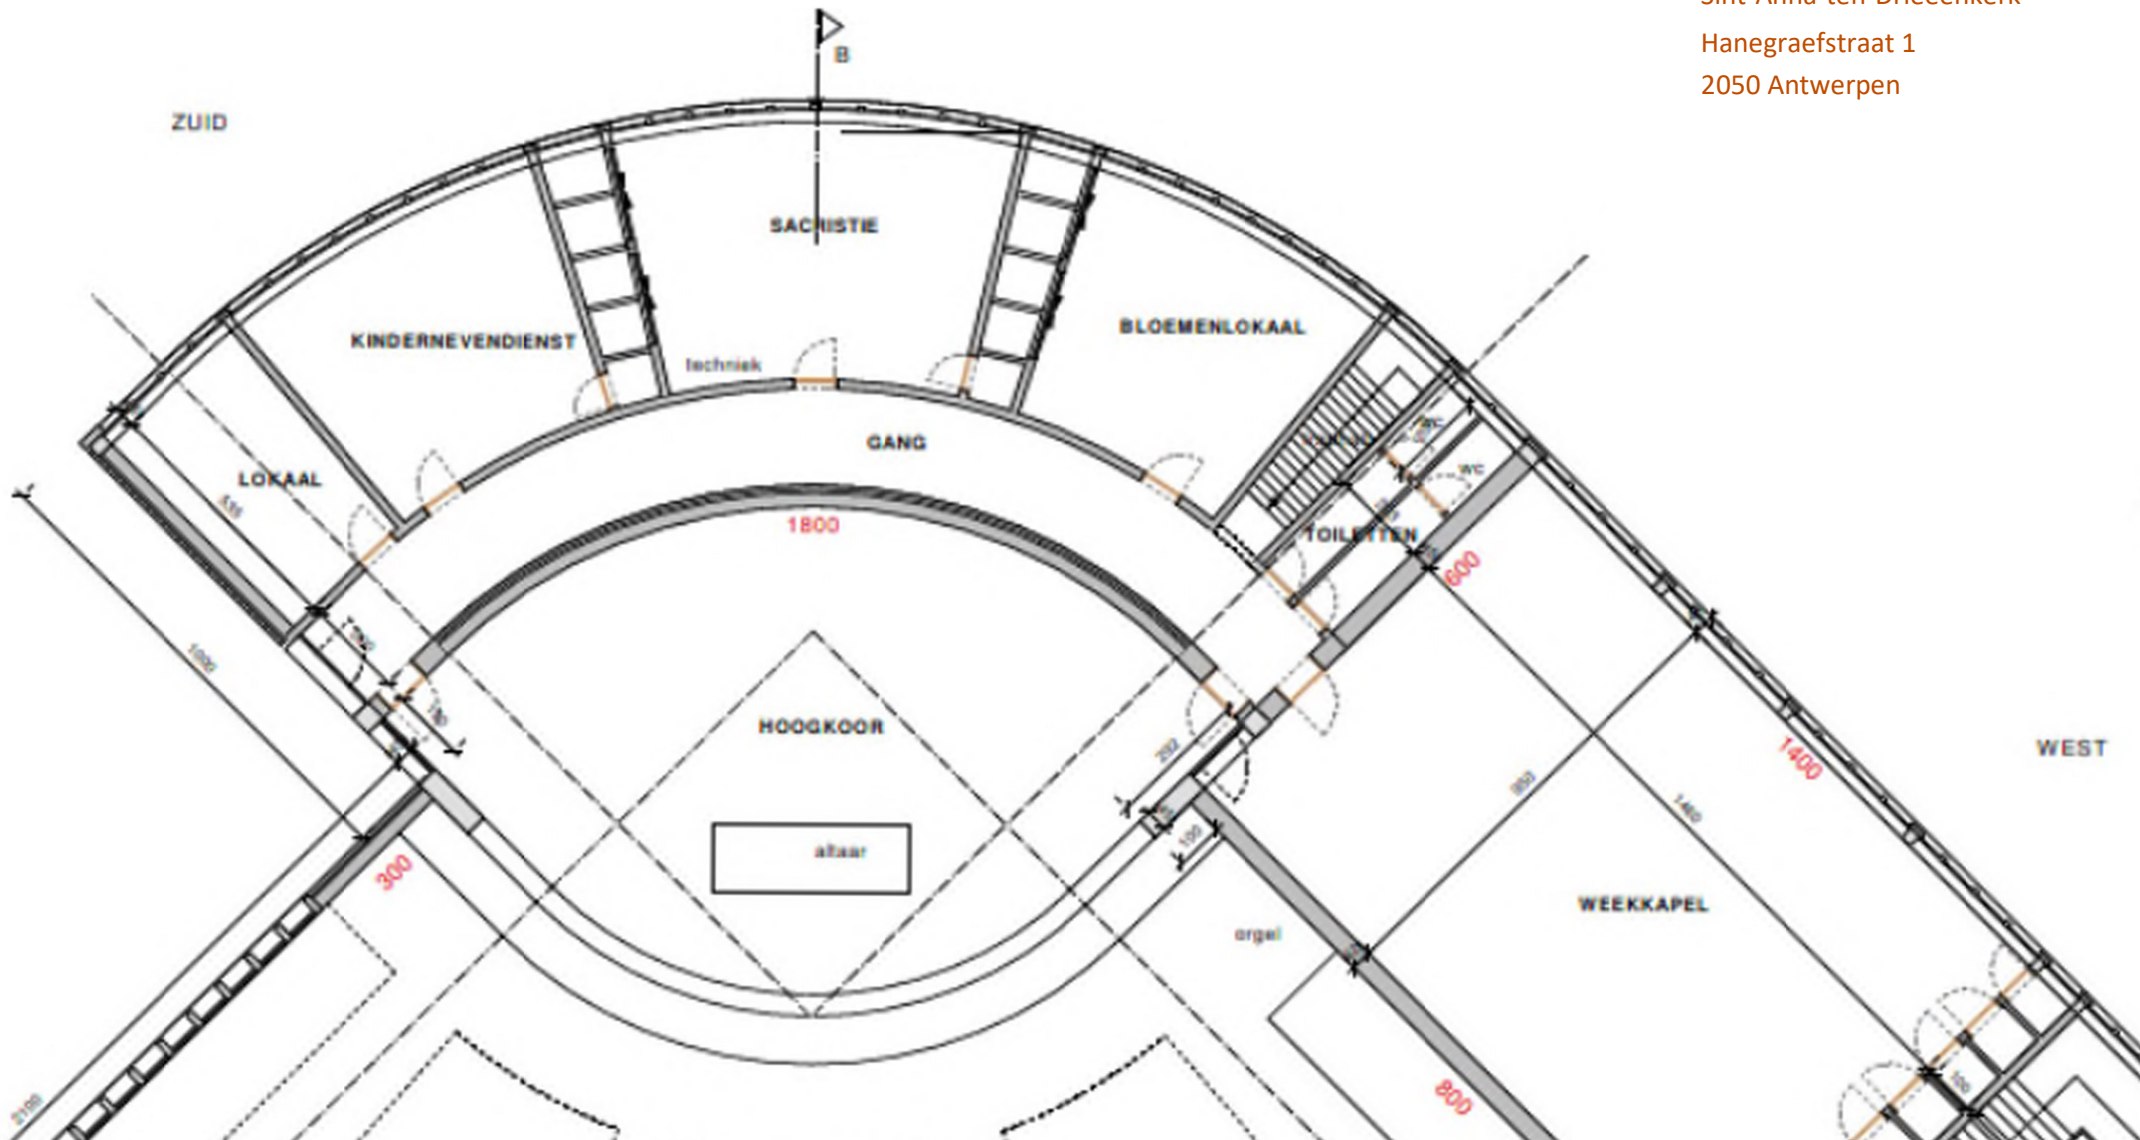

# Hoogkoor met achterliggende lokalen

Sint-Anna-ten-Drieëenkerk  
Hanegraefstraat 1  
2050 Antwerpen

# Afmetingen hoogkoor